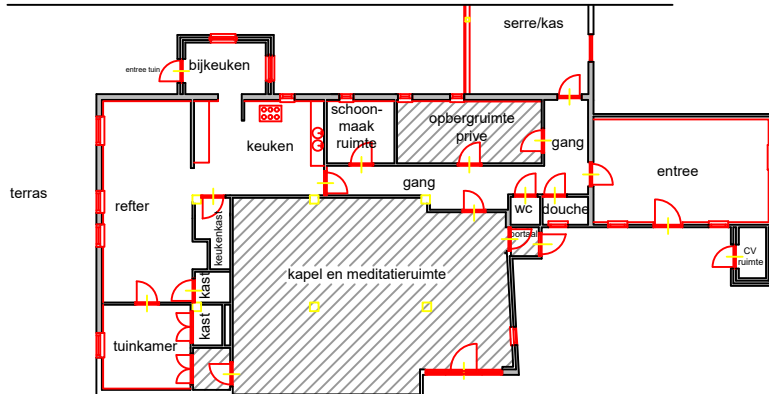

Eerste verdieping nieuwbouw

Begane grond nieuwbouw

vliedertuin

Begane grond boerderij

Plattegrond Zeeveld:
Totaal overzicht gasten

Stichting Jan 17 Zeeveld		tel. 0251-656457	
Noorderstraat 2			
1901 MT Castricum			
Bestaande situatie begane grond			
sch.	1 : 100	datum 02-05-2017	B01
MAP No. 0-10-01	sch. A1		