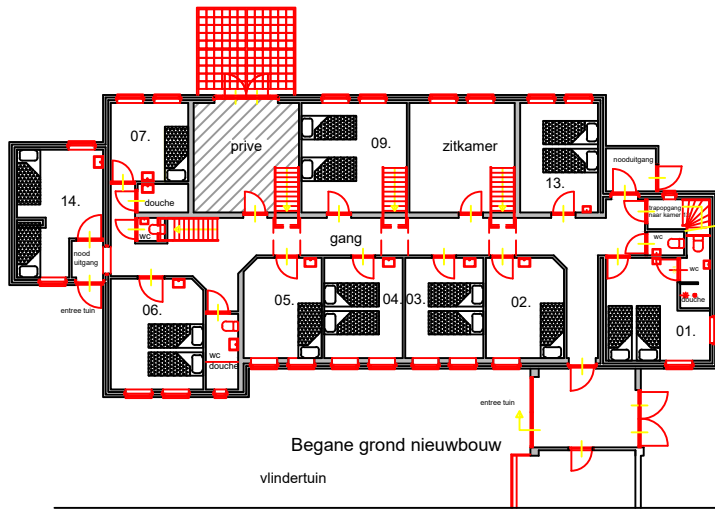

Eerste verdieping nieuwbouw

Begane grond nieuwbouw

vliedertuin

Begane grond boerderij

Plattegrond Zeeveld:
Totaal overzicht gasten

Stichting Jan 17 Zeeveld		tel. 0251-656457	
Noorderstraat 2			
1901 MT Castricum			
Bestaande situatie begane grond			
sch.	1 : 100	datum 02-05-2017	B01
MAP No. 0-10-01	sch. A1		